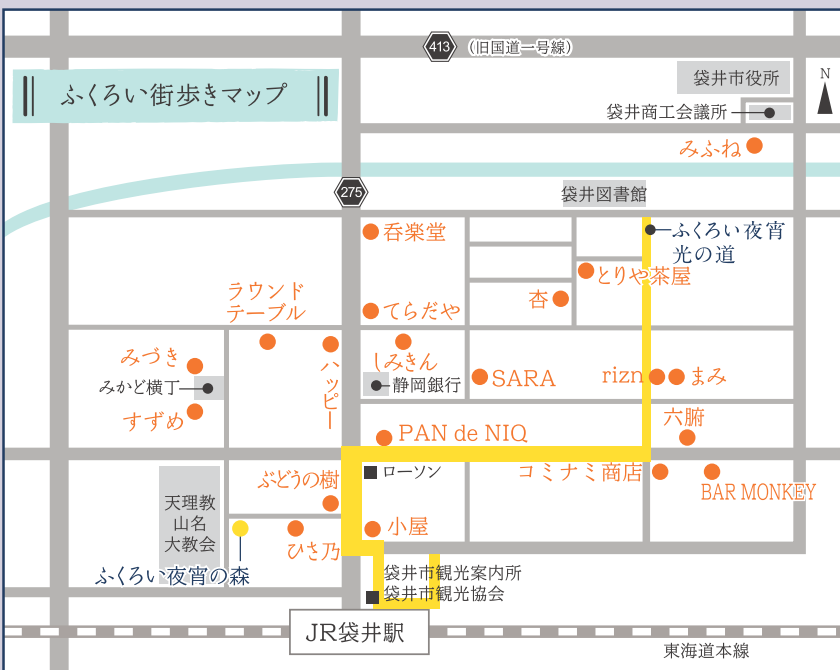

袋井のまちに4万球のイルミネーション「ふくろい夜宵の光」が出現!

袋井のまちに「ふくろい夜宵光の道」が出現します!

街路樹に飾られた約500メートル約3万球のイルミネーションの道は夜宵の森へ! 袋井の駅前から夜を楽しむ光の道をみんなで歩こう!

輝く「ふくろい夜宵の森」が出現!

袋井のまちに新しくオシャレなインスタスポットが出現。樹木空間プロデューサー田中氏監修の森。話題のインスタ映えする美しい光の森が袋井駅前に出現。袋井の駅前の冬の一番美しいインスタスポットとして、1万球を超えるイルミネーションが輝きます。

ふくろい未来の夢の光 「ちびっこの夢の光」

袋井のまちに未来の光を! 子供の夢が輝くイルミネーション! 夢が輝くまちふくろいをテーマに、「ちびっこの夢の光」として夜宵の森に、園児の夢が描かれた光の作品の展示をします。

袋井の地元のお店を紹介する「FUKUROI'S SOUL FOOD KITCHENS Vol.3」配布。

袋井市観光協会青年部が実際に行った地元のお店をご紹介します。袋井にしかない魅力あるお店を紹介しています! これを持って楽しくて美味しい袋井のまちを楽しもう!

各所で袋井市内配付中!

ふくろい夜宵スタンプラリー開催!

袋井の地元の店を巡ってスタンプラリー! ハンコを集めてみんなで応募しよう。ふくろい夜宵プロジェクト「FUKUROI'S SOUL FOOD KITCHENS Vol.3」に掲載されているお店 (20店舗) を訪問して飲食をし、右のシートにスタンプを集めて応募してください。各部門は以下の通り。「袋井のいいもの」をプレゼントします!

スタンプラリー [ルール]

ふくろいビギナー部門 賞品2000円相当×10名様に
どの店でも最低3店舗のスタンプで応募可。抽選で10名にプレゼント!

ふくろい夜宵カラーラベル部門 賞品4000円相当×10名様に
4つのカラーラベルの店舗をクリア、最低4店舗より応募可。抽選で10名にプレゼント! ※カラーラベルはラリー用紙をご覧ください。

ふくろいグランドライン夜宵完全制覇大賞
全20店舗のスタンプを集めた場合。該当者全員に豪華賞品をプレゼント!

た〜んといったで賞 賞品5000円相当×上位5名様に
(完全制覇者は除く)スタンプ獲得上位5名にプレゼント!

【応募方法】応募は駅前の観光案内所の応募ボックスに入れてください!

袋井の夜を楽しく発信するワークショップ開催

美しい景色や美味しい写真をSNSで発信しよう。二つのワークショップを開催します。

1月25日(定) 綺麗と美味しい写真の撮り方講座

プロカメラマンと共に、SNS等に発信する綺麗な写真の撮り方と、夜の店での写真の撮り方のマナーを学べます。

2月末(定) 地元ロコと巡るふくろい夜の楽しみ方とシェアエコを考える

ふくろいの地元ロコが案内するなかなか知らない名店や横丁の楽しみ方と、話題のシェアリングエコノミーについて考えるワークショップです。

よるよいコースターで袋井の魅力発見!

特製コースターに袋井の夜の魅力や今夜の話題を書いて投票箱に! お菓子プレゼント。

スタンプラリー用紙

GREEN LABEL	ぶどうの樹 EP P15	BLUE LABEL	SARA EP P35	ORANGE LABEL	しみきん EP P09	RED LABEL	ひき乃 EP P13
GREEN LABEL	ラウンドテーブル EP P05	BLUE LABEL	杏 EP P11	ORANGE LABEL	とりや茶屋 EP P31	RED LABEL	ハッピー EP P43
GREEN LABEL	てらだや EP P07	BLUE LABEL	小屋 EP P17	ORANGE LABEL	すすめ EP P21	RED LABEL	みふね EP P25
GREEN LABEL	PAN de NIQ EP P19	BLUE LABEL	呑楽堂 EP P39	ORANGE LABEL	みづき EP P23	RED LABEL	まみ EP P29
GREEN LABEL	六腑 EP P41	BLUE LABEL	コミナミ商店 EP P27	ORANGE LABEL	BAR MONKEY EP P37	RED LABEL	rizn EP P33

FUKUROI'S SOUL FOOD KITCHENS

ふくろい夜宵スタンプラリー

※ P00は「FUKUROI'S SOUL FOOD KITCHEN Vol.3」での掲載ページです。

応募者記入欄

氏名(ふりがな)			
住所			
電話番号	年齢		

ご感想(スタンプラリーに参加したご感想をお書きください)

必要事項を全て記載してください。記入漏れがある場合、無効となる場合があります。

【応募方法】応募は駅前の観光案内所の応募ボックスに入れてください!